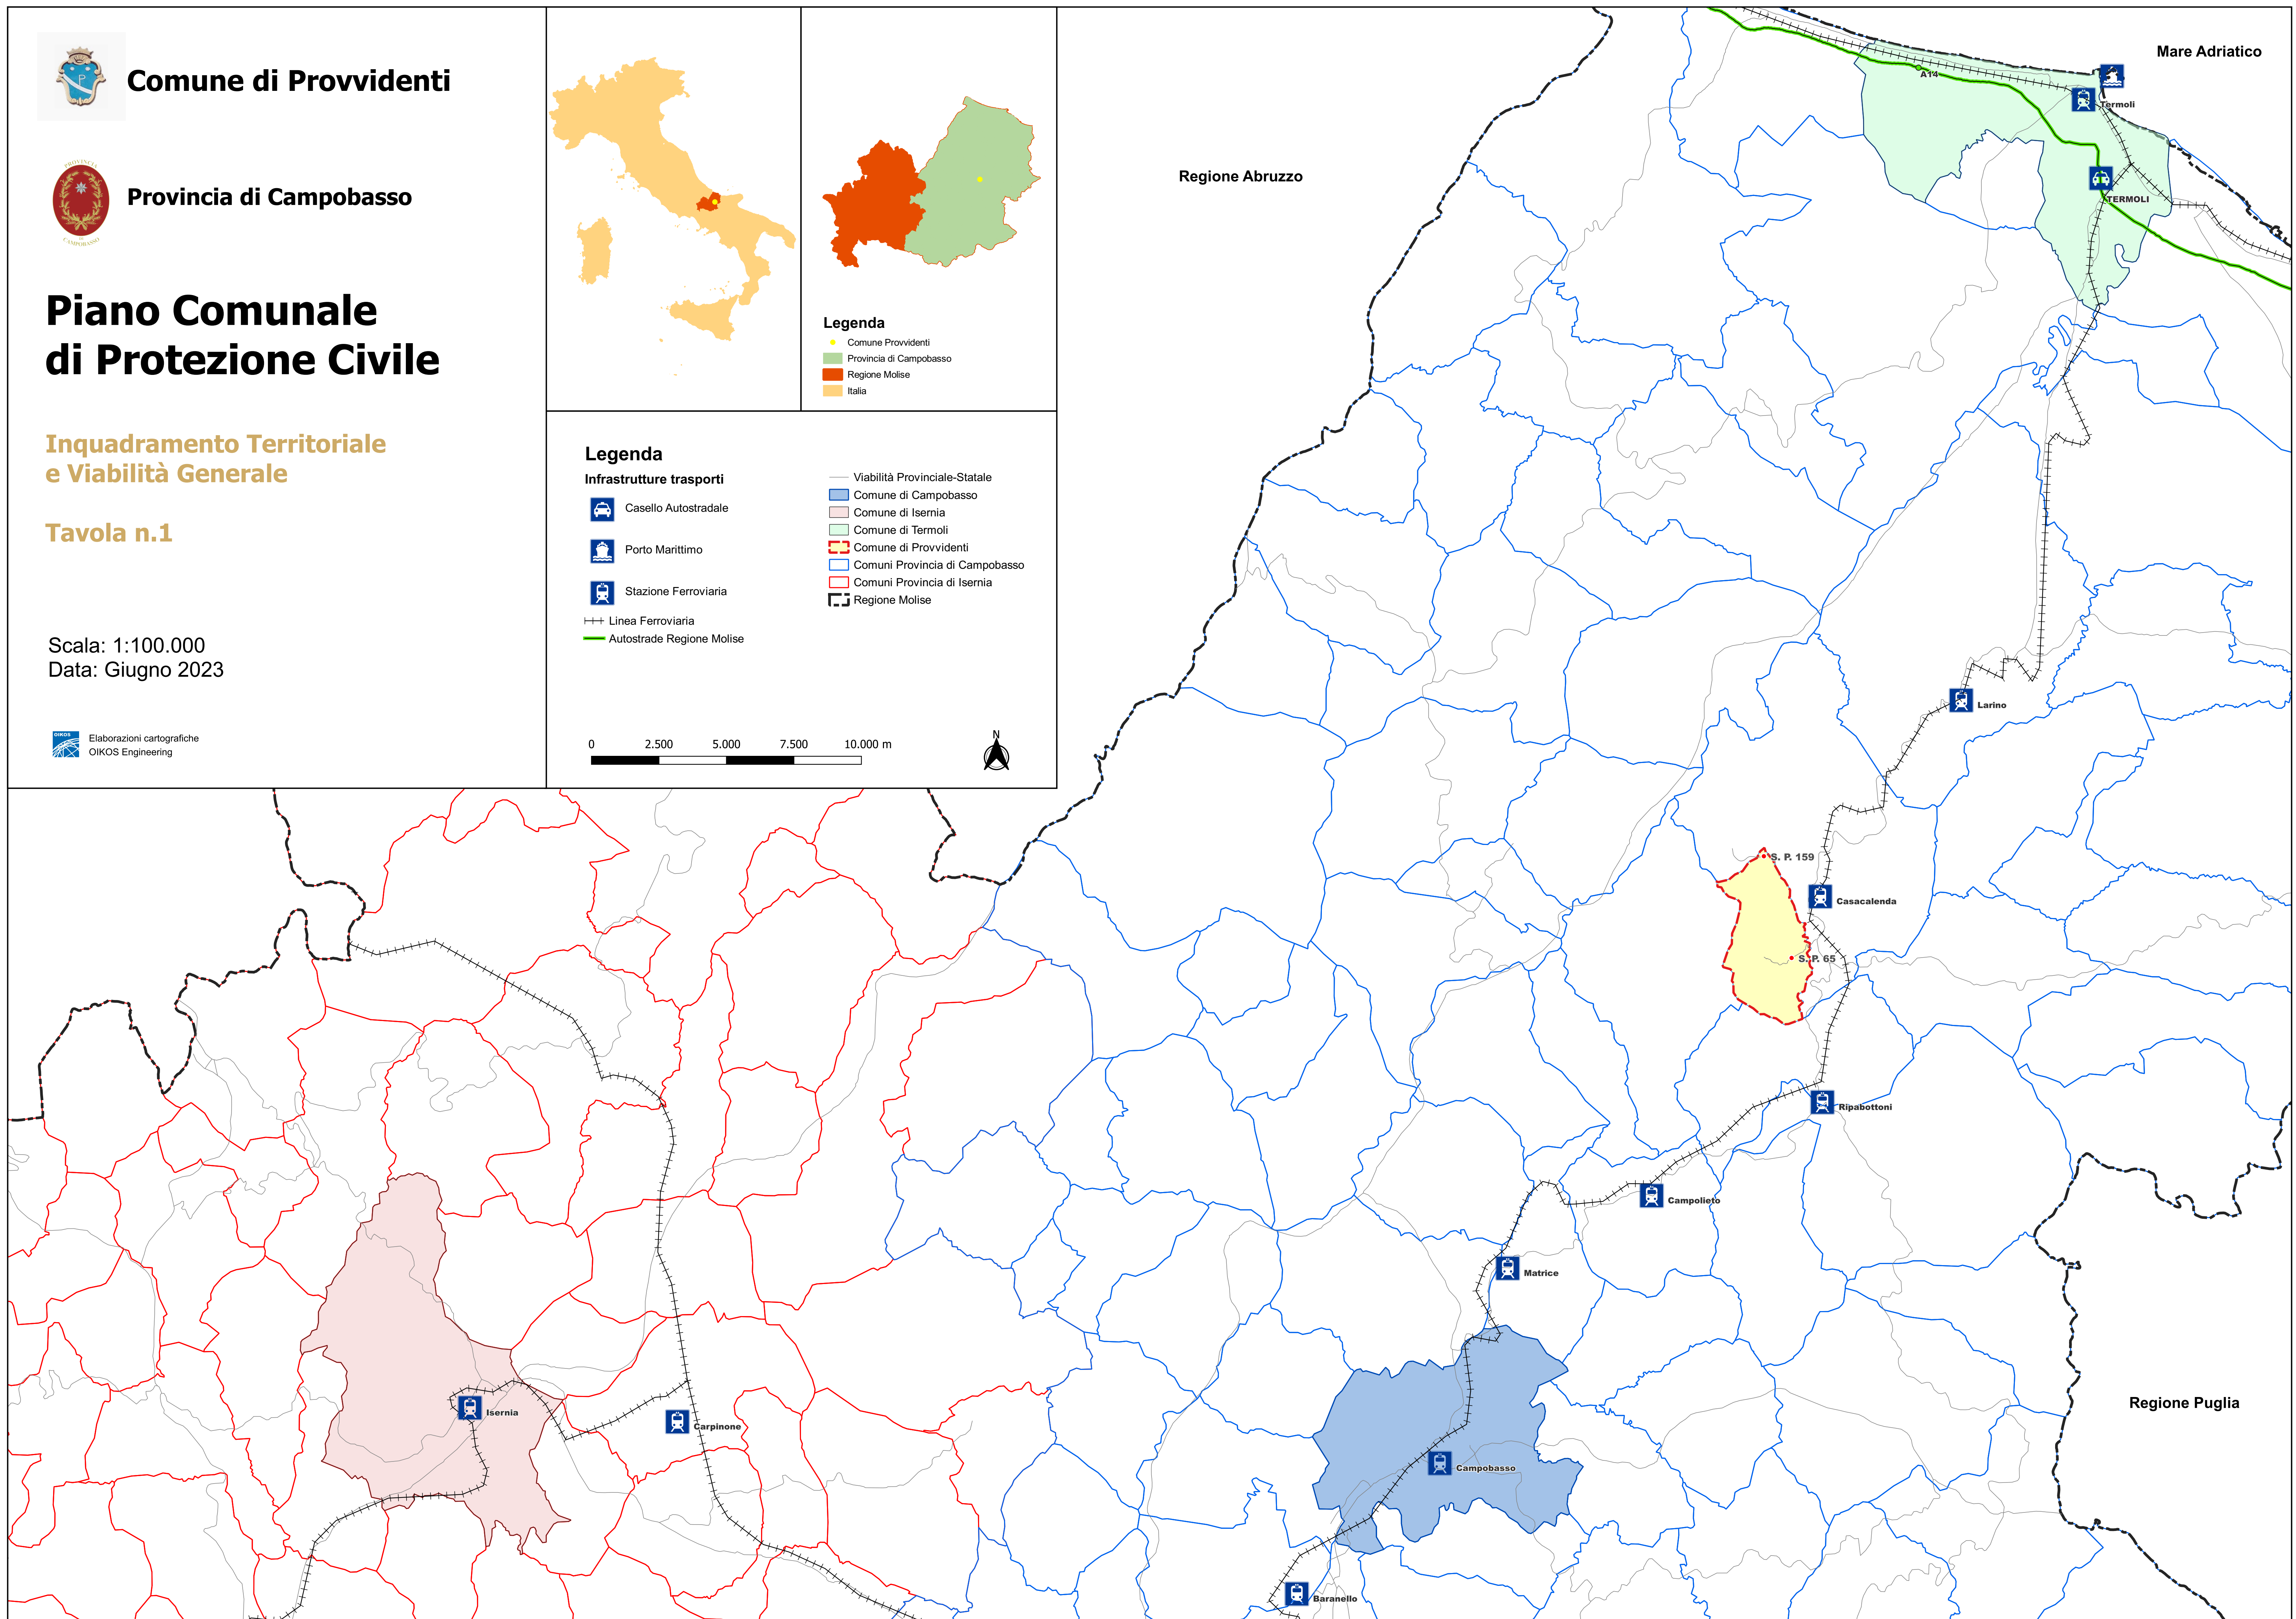

Comune di Provvidenti

Provincia di Campobasso

Piano Comunale di Protezione Civile

Inquadramento Territoriale e Viabilità Generale

Tavola n.1

Scala: 1:100.000
Data: Giugno 2023

Elaborazioni cartografiche
OIKOS Engineering

Legenda

- Comune Provvidenti
- Provincia di Campobasso
- Regione Molise
- Italia

Legenda

Infrastrutture trasporti

- Casello Autostradale
- Porto Marittimo
- Stazione Ferroviaria
- Linea Ferroviaria
- Autostrade Regione Molise
- Viabilità Provinciale-Statale
- Comune di Campobasso
- Comune di Isernia
- Comune di Termoli
- Comune di Provvidenti
- Comuni Provincia di Campobasso
- Comuni Provincia di Isernia
- Regione Molise

0 2.500 5.000 7.500 10.000 m

Mare Adriatico

Regione Abruzzo

Regione Puglia

Termoli

TERMOLI

Larino

Casacalenda

Ripabottoni

Campolieto

Matrice

Campobasso

Baranello

Isernia

Carpinone

S.P. 159